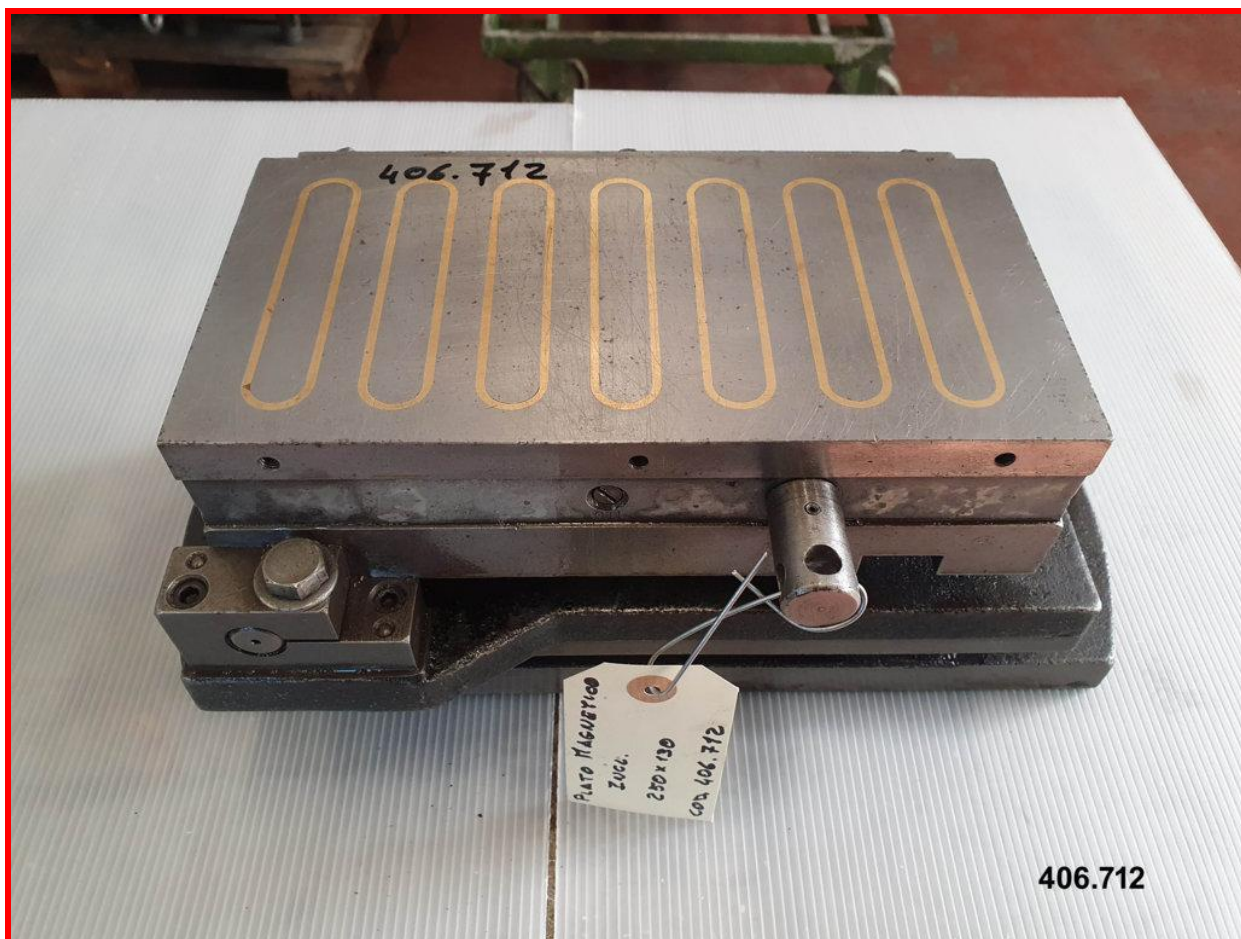

PLATO MAGNÉTICO INCLINABLE

CARACTERÍSTICAS TÉCNICAS:

Dimensiones

250 x 130 mm..

MAFRI EUROPA S.L.

COMPRA · VENTA · MAQUINAS HERRAMIENTAS

PLATO MAGNÉTICO INCLINABLE